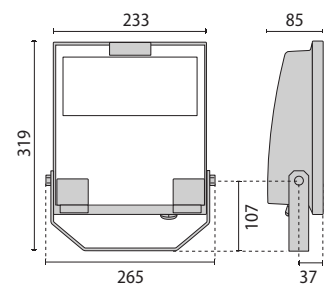

Grotte di Frasassi - Genga - Italy

GUELL 1 S/W

IP66 - IK07 - 650 °C

LUMINAIRE WATTAGE (W)	CLASS	ENEC	CRI	KELVIN	OPTIC	BEAM ANGLE	LIGHTSOURCE LUMEN OUTPUT (lm)	LUMINAIRE LUMEN OUTPUT (lm)	COLOR / FINISH	PART NUMBER	PRONTO
Power LED 220-240 V 50/60 Hz											
51	I	-	80	4000	S/W	-	8099	6860	■	3115049	
51	I	-	80	3000	S/W	-	7660	6607	■	3115050	-
36	I	-	80	4000	S/W	-	6074	5391	■	3115054	
36	I	-	80	3000	S/W	-	5748	5223	■	3115055	-