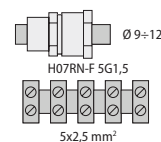

KOA MAXI S/W UGR22

IK10 24J xx9

LAMPHOLDER	WATTAGE	CLASS	CRI	KELVIN	COS ϕ $\geq 0,9$	OPTIC	OPTIC BEAM	LIGHTSOURCE LUMEN OUTPUT	LUMINAIRE LUMEN OUTPUT	L	B	LIFETIME	COLOUR/ RAL	PART NUMBER	
Power LED 220-240 V 50/60 Hz															
LED	270 W	I	•	70	4000	•	S/W	-	34560 lm	29368 lm	80	10	60000 h	●	06234994
LED	210 W	I	•	70	4000	•	S/W	-	25920 lm	22220 lm	80	10	60000 h	●	06235094
LED	135 W	I	•	70	4000	•	S/W	-	17280 lm	15014 lm	80	10	60000 h	●	06235194
Power LED dimmable 1-10 V 220-240 V 50/60 Hz															
LED	270 W	I	•	70	4000	•	S/W	-	34560 lm	29368 lm	80	10	60000 h	●	06234694
LED	210 W	I	•	70	4000	•	S/W	-	25920 lm	22220 lm	80	10	60000 h	●	06234794
LED	135 W	I	•	70	4000	•	S/W	-	17280 lm	15014 lm	80	10	60000 h	●	06234894

IP 66

KOA MAXI S/EW

IK10 24J xx9

LAMPHOLDER	WATTAGE	CLASS	CRI	KELVIN	COS ϕ $\geq 0,9$	OPTIC	OPTIC BEAM	LIGHTSOURCE LUMEN OUTPUT	LUMINAIRE LUMEN OUTPUT	L	B	LIFETIME	COLOUR/ RAL	PART NUMBER	
Power LED 220-240 V 50/60 Hz															
LED	270 W	I	•	70	4000	•	S/EW	-	34560 lm	29111 lm	80	10	60000 h	●	06112594
LED	210 W	I	•	70	4000	•	S/EW	-	25920 lm	21967 lm	80	10	60000 h	●	06113394
LED	135 W	I	•	70	4000	•	S/EW	-	17280 lm	14835 lm	80	10	60000 h	●	06120594
Power LED dimmable 1-10 V 220-240 V 50/60 Hz															
LED	270 W	I	•	70	4000	•	S/EW	-	34560 lm	29111 lm	80	10	60000 h	●	06112794
LED	210 W	I	•	70	4000	•	S/EW	-	25920 lm	21967 lm	80	10	60000 h	●	06113594
LED	135 W	I	•	70	4000	•	S/EW	-	17280 lm	14835 lm	80	10	60000 h	●	06120794

IP 66

KOA MAXI S/EW SMART

IK10 24J xx9

LAMPHOLDER	WATTAGE	CLASS	CRI	KELVIN	COS ϕ $\geq 0,9$	OPTIC	OPTIC BEAM	LIGHTSOURCE LUMEN OUTPUT	LUMINAIRE LUMEN OUTPUT	L	B	LIFETIME	COLOUR/ RAL	PART NUMBER	
Power LED 220-240 V 50/60 Hz															
LED	270 W	I		70	4000	•	S/EW	-	34560 lm	29111 lm	80	10	60000 h	●	06215294
LED	210 W	I		70	4000	•	S/EW	-	25920 lm	21988 lm	80	10	60000 h	●	06220294
LED	135 W	I		70	4000	•	S/EW	-	17280 lm	14836 lm	80	10	60000 h	●	06220694

IP 66

KOA MAXI S/EW DETEK

IK02 0.2J xx0