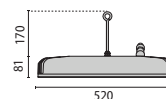

KOA MAXI  
270 W

KOA MAXI  
210 W

KOA MAXI  
135 W

KOA MINI  
135 W

KOA MINI  
70 W

## KOA MAXI S/W UGR22

IK10 24J xx9

LAMPHOLDER	WATTAGE	CLASS	CRI	KELVIN	COS $\phi$ $\geq 0,9$	OPTIC	OPTIC BEAM	LIGHTSOURCE LUMEN OUTPUT	LUMINAIRE LUMEN OUTPUT	L	B	LIFETIME	COLOUR/ RAL	PART NUMBER	
<b>Power LED 220-240 V 50/60 Hz</b>															
LED	270 W	I	•	70	4000	•	S/W	-	34560 lm	29368 lm	80	10	60000 h	●	<b>06234994</b>
LED	210 W	I	•	70	4000	•	S/W	-	25920 lm	22220 lm	80	10	60000 h	●	<b>06235094</b>
LED	135 W	I	•	70	4000	•	S/W	-	17280 lm	15014 lm	80	10	60000 h	●	<b>06235194</b>
<b>Power LED dimmable 1-10 V 220-240 V 50/60 Hz</b>															
LED	270 W	I	•	70	4000	•	S/W	-	34560 lm	29368 lm	80	10	60000 h	●	<b>06234694</b>
LED	210 W	I	•	70	4000	•	S/W	-	25920 lm	22220 lm	80	10	60000 h	●	<b>06234794</b>
LED	135 W	I	•	70	4000	•	S/W	-	17280 lm	15014 lm	80	10	60000 h	●	<b>06234894</b>