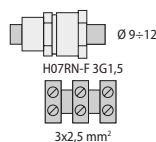

KOA MAXI S/W UGR22

IK10 24J xx9

LAMPHOLDER	WATTAGE	CLASS	CRI	KELVIN	COS ϕ $\geq 0,9$	OPTIC	OPTIC BEAM	LIGHTSOURCE LUMEN OUTPUT	LUMINAIRE LUMEN OUTPUT	L	B	LIFETIME	COLOUR/ RAL	PART NUMBER	
Power LED 220-240 V 50/60 Hz															
LED	270 W	I	•	70	4000	•	S/W	-	34560 lm	29368 lm	80	10	60000 h	●	06234994
LED	210 W	I	•	70	4000	•	S/W	-	25920 lm	22220 lm	80	10	60000 h	●	06235094
LED	135 W	I	•	70	4000	•	S/W	-	17280 lm	15014 lm	80	10	60000 h	●	06235194
Power LED dimmable 1-10 V 220-240 V 50/60 Hz															
LED	270 W	I	•	70	4000	•	S/W	-	34560 lm	29368 lm	80	10	60000 h	●	06234694
LED	210 W	I	•	70	4000	•	S/W	-	25920 lm	22220 lm	80	10	60000 h	●	06234794
LED	135 W	I	•	70	4000	•	S/W	-	17280 lm	15014 lm	80	10	60000 h	●	06234894

IP 66

KOA MAXI S/EW

IK10 24J xx9

LAMPHOLDER	WATTAGE	CLASS	CRI	KELVIN	COS ϕ $\geq 0,9$	OPTIC	OPTIC BEAM	LIGHTSOURCE LUMEN OUTPUT	LUMINAIRE LUMEN OUTPUT	L	B	LIFETIME	COLOUR/ RAL	PART NUMBER	
Power LED 220-240 V 50/60 Hz															
LED	270 W	I	•	70	4000	•	S/EW	-	34560 lm	29111 lm	80	10	60000 h	●	06112594
LED	210 W	I	•	70	4000	•	S/EW	-	25920 lm	21967 lm	80	10	60000 h	●	06113394
LED	135 W	I	•	70	4000	•	S/EW	-	17280 lm	14835 lm	80	10	60000 h	●	06120594
Power LED dimmable 1-10 V 220-240 V 50/60 Hz															
LED	270 W	I	•	70	4000	•	S/EW	-	34560 lm	29111 lm	80	10	60000 h	●	06112794
LED	210 W	I	•	70	4000	•	S/EW	-	25920 lm	21967 lm	80	10	60000 h	●	06113594
LED	135 W	I	•	70	4000	•	S/EW	-	17280 lm	14835 lm	80	10	60000 h	●	06120794

IP 66

KOA MAXI S/EW SMART

IK10 24J xx9

LAMPHOLDER	WATTAGE	CLASS	CRI	KELVIN	COS ϕ $\geq 0,9$	OPTIC	OPTIC BEAM	LIGHTSOURCE LUMEN OUTPUT	LUMINAIRE LUMEN OUTPUT	L	B	LIFETIME	COLOUR/ RAL	PART NUMBER	
Power LED 220-240 V 50/60 Hz															
LED	270 W	I		70	4000	•	S/EW	-	34560 lm	29111 lm	80	10	60000 h	●	06215294
LED	210 W	I		70	4000	•	S/EW	-	25920 lm	21988 lm	80	10	60000 h	●	06220294
LED	135 W	I		70	4000	•	S/EW	-	17280 lm	14836 lm	80	10	60000 h	●	06220694

IP 66

KOA MAXI S/EW DETEK

IK02 0.2J xx0