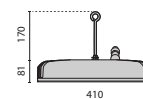

## KOA MAXI S/W UGR22

IK10 24J xx9

LAMPHOLDER	WATTAGE	CLASS	CRI	KELVIN	COS $\phi$ $\geq 0,9$	OPTIC	OPTIC BEAM	LIGHTSOURCE LUMEN OUTPUT	LUMINAIRE LUMEN OUTPUT	L	B	LIFETIME	COLOUR/ RAL	PART NUMBER	
<b>Power LED 220-240 V 50/60 Hz</b>															
LED	270 W	I	•	70	4000	•	S/W	-	34560 lm	29368 lm	80	10	60000 h	●	<b>06234994</b>
LED	210 W	I	•	70	4000	•	S/W	-	25920 lm	22220 lm	80	10	60000 h	●	<b>06235094</b>
LED	135 W	I	•	70	4000	•	S/W	-	17280 lm	15014 lm	80	10	60000 h	●	<b>06235194</b>
<b>Power LED dimmable 1-10 V 220-240 V 50/60 Hz</b>															
LED	270 W	I	•	70	4000	•	S/W	-	34560 lm	29368 lm	80	10	60000 h	●	<b>06234694</b>
LED	210 W	I	•	70	4000	•	S/W	-	25920 lm	22220 lm	80	10	60000 h	●	<b>06234794</b>
LED	135 W	I	•	70	4000	•	S/W	-	17280 lm	15014 lm	80	10	60000 h	●	<b>06234894</b>