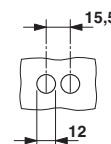

Výkres v měřítku