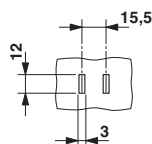

Svorka pro připojení stínění - SK 14-D - 3026874

Technické údaje

Data připojení

Typ připojení	Šroubové připojení
Závit šroubu	M4
Utahovací moment max	0,8 Nm

Environmental Product Compliance

China RoHS	Časové období pro použití k zamýšlenému účelu: neomezeně = EFUP-e
	Žádné nebezpečné látky nad mezními hodnotami

Výkresy

Výkres v měřítku