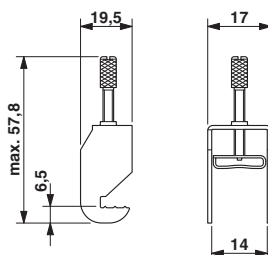

Svorka stínění, k přímému uložení stínění na vodivých montážních deskách, síla plechu 1 ... 2 mm

Vlastnosti výrobku

- Jednoduchá manipulace
- Pružný velkoplošný tlačný prvek
- Vhodné pro přímou montáž a montáž na sběrnici
- Rýhovaný šroub

Rozměry

Délka	19,5 mm
Šířka	17 mm
Výška	57,8 mm

Svorka pro připojení stínění - SK 14-D - 3026874

Technické údaje

Data připojení

Typ připojení	Šroubové připojení
Závit šroubu	M4
Utahovací moment max	0,8 Nm

Environmental Product Compliance

China RoHS	Časové období pro použití k zamýšlenému účelu: neomezeně = EFUP-e
	Žádné nebezpečné látky nad mezními hodnotami

Výkresy

Výkres v měřítku

Výkres v měřítku

Vysekávací šablona

Vrtací schéma

Výkres v měřítku

Připojovací svorka, typ připojení: Šroubové připojení, zátěžový proud: 41 A, průřez: 0,5 mm² - 6 mm², šířka: 7 mm, barva: černá

Vyjímatelná svornice

Připojovací svorka - AK 4 - 0404017

Připojovací svorka, typ připojení: Šroubové připojení, zátěžový proud: 41 A, průřez: 0,5 mm² - 6 mm², šířka: 7 mm, barva: stříbrný