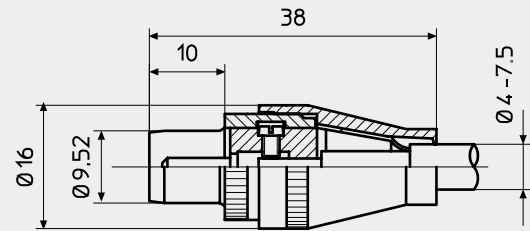

SPINE COASSIALI
COAXIAL PLUGS
FICHES COAXIALE
KOAXIALSTECKER

TIPO
TYPE
TYPE
TYP

SAU

SAU 30

SAU 30 CR

Completely screened

CON TERMINALE A VITE

WITH SCREW TERMINAL

AVEC FICHE CONTACT A
VISSER

MIT
SCHRAUBENKLEMMLEISTE

Corpo isolante Avorio	Insulating body Ivory	Corps isolant Ivoire	Isolierkörper Elfenbein	PP
Cappuccio Avorio	Cap Ivory	Capuchon Ivoire	Deckel Elfenbein	
Contatto	Pin	Borne	Kontakt	CuZn 40Pb 2 + Ni
Ghiera	Shield	Blindage	Abschirmhülse	Fe P04 + Ni
Temperatura	Temperature	Température	Temperatur	min.-30°C / max.+ 60°C