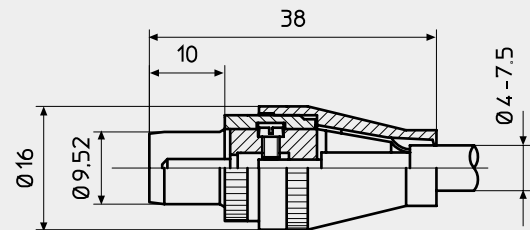

SPINE COASSIALI
COAXIAL PLUGS
FICHES COAXIALE
KOAXIALSTECKER

TIPO
TYPE
TYPE
TYP

SAU

SAU 30

SAU 30 CR

Completely screened

CON TERMINALE A VITE

WITH SCREW TERMINAL

AVEC FICHE CONTACT A
VISSER

MIT
SCHRAUBENKLEMMLEISTE

Corpo isolante Avorio	Insulating body Ivory	Corps isolant Ivoire	Isolierkörper Elfenbein	PP
Cappuccio Avorio	Cap Ivory	Capuchon Ivoire	Deckel Elfenbein	
Contatto	Pin	Borne	Kontakt	CuZn 40Pb 2 + Ni
Ghiera	Shield	Blindage	Abschirmhülse	Fe P04 + Ni
Temperatura	Temperature	Température	Temperatur	min.-30°C / max.+ 60°C