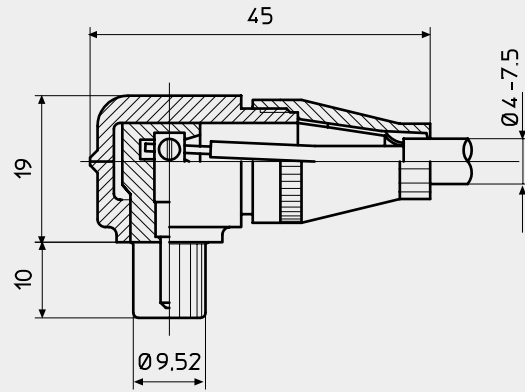

SPINE COASSIALI  
COAXIAL PLUGS  
FICHES COAXIALE  
KOAXIALSTECKER

TIPO  
TYPE  
TYPE  
TYP

SAU

SAU 50

Completely screened

CON TERMINALE A VITE

WITH SCREW TERMINAL

AVEC FICHE CONTACT A  
VISSER

MIT  
SCHRAUBENKLEMMLEISTE

Corpo isolante Avorio	Insulating body Ivory	Corps isolant Ivoire	Isolierkörper Elfenbein	PP
Cappuccio Avorio	Cap Ivory	Capuchon Ivoire	Deckel Elfenbein	
Contatto	Pin	Borne	Kontakt	CuZn 40Pb 2 + Ni
Ghiera	Shield	Blindage	Abschirmhülse	Fe P04 + Ni
Temperatura	Temperature	Température	Temperatur	min.-30°C / max.+ 60°C