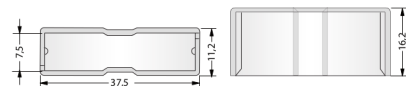

C1021 - CP5564**Per fusibili 6,3x32****10 A 250 V****Contatti**
Rame nichelato**Base**
Termoplastico
UL 94V0 nero**CP5564**
Coperchio**For 6,3x32 fuses****10 A 250 V****Contacts**
Nickel plated copper**Base**
Black thermoplastic
UL 94V0 black**CP5564**
Cap**Pour fusibles 6,3x32****10 A 250 V****Contacts**
Cuivre nickelé**Base**
Thermoplastique
UL 94V0 noir**CP5564**
Capot**C1021****CP5564**100 pz
100 pcs
100 pcespronta
in stock
en stock**Categoria PC1****C1022****Per fusibili 6,3x32****10 A 250 V****Contatti**
Rame nichelato**Base**
Termoplastico
UL 94V0**For 6,3x32 fuses****10 A 250 V****Contacts**
Nickel plated copper**Base**
Black thermoplastic
UL 94V0**Pour fusibles 6,3x32****10 A 250 V****Contacts**
Cuivre nickelé**Base**
Thermoplastique
UL 94V0 noir100 pz
100 pcs
100 pcespronta
in stock
en stock**Categoria PC1**