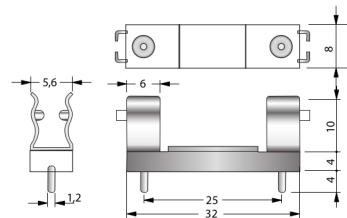

C1021 - CP5564**Per fusibili 6,3x32****10 A 250 V****Contatti**
Rame nichelato**Base**
Termoplastico
UL 94V0 nero**CP5564**
Coperchio**For 6,3x32 fuses****10 A 250 V****Contacts**
Nickel plated copper**Base**
Black thermoplastic
UL 94V0 black**CP5564**
Cap**Pour fusibles 6,3x32****10 A 250 V****Contacts**
Cuivre nickelé**Base**
Thermoplastique
UL 94V0 noir**CP5564**
Capot**C1021****CP5564**100 pz
100 pcs
100 pcespronta
in stock
en stock**Categoria PC1****C1022****Per fusibili 6,3x32****10 A 250 V****Contatti**
Rame nichelato**Base**
Termoplastico
UL 94V0**For 6,3x32 fuses****10 A 250 V****Contacts**
Nickel plated copper**Base**
Black thermoplastic
UL 94V0**Pour fusibles 6,3x32****10 A 250 V****Contacts**
Cuivre nickelé**Base**
Thermoplastique
UL 94V0 noir100 pz
100 pcs
100 pcespronta
in stock
en stock**Categoria PC1**