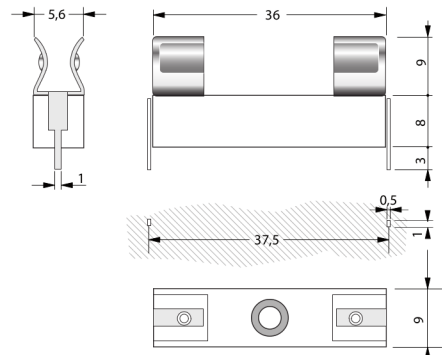

C1021 - CP5564**Per fusibili 6,3x32****10 A 250 V****Contatti**
Rame nichelato**Base**
Termoplastico
UL 94V0 nero**CP5564**
Coperchio**For 6,3x32 fuses****10 A 250 V****Contacts**
Nickel plated copper**Base**
Black thermoplastic
UL 94V0 black**CP5564**
Cap**Pour fusibles 6,3x32****10 A 250 V****Contacts**
Cuivre nickelé**Base**
Thermoplastique
UL 94V0 noir**CP5564**
Capot**C1021****CP5564**100 pz
100 pcs
100 pcespronta
in stock
en stock**Categoria PC1****C1022****Per fusibili 6,3x32****10 A 250 V****Contatti**
Rame nichelato**Base**
Termoplastico
UL 94V0**For 6,3x32 fuses****10 A 250 V****Contacts**
Nickel plated copper**Base**
Black thermoplastic
UL 94V0**Pour fusibles 6,3x32****10 A 250 V****Contacts**
Cuivre nickelé**Base**
Thermoplastique
UL 94V0 noir100 pz
100 pcs
100 pcespronta
in stock
en stock**Categoria PC1**