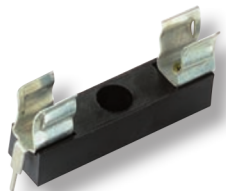

C1021 - CP5564**Per fusibili 6,3x32****10 A 250 V****Contatti**
Rame nichelato**Base**
Termoplastico
UL 94V0 nero**CP5564**
Coperchio**For 6,3x32 fuses****10 A 250 V****Contacts**
Nickel plated copper**Base**
Black thermoplastic
UL 94V0 black**CP5564**
Cap**Pour fusibles 6,3x32****10 A 250 V****Contacts**
Cuivre nickelé**Base**
Thermoplastique
UL 94V0 noir**CP5564**
Capot**C1021****CP5564**100 pz
100 pcs
100 pcespronta
in stock
en stock**Categoria PC1****C1022****Per fusibili 6,3x32****10 A 250 V****Contatti**
Rame nichelato**Base**
Termoplastico
UL 94V0**For 6,3x32 fuses****10 A 250 V****Contacts**
Nickel plated copper**Base**
Black thermoplastic
UL 94V0**Pour fusibles 6,3x32****10 A 250 V****Contacts**
Cuivre nickelé**Base**
Thermoplastique
UL 94V0 noir100 pz
100 pcs
100 pcespronta
in stock
en stock**Categoria PC1**