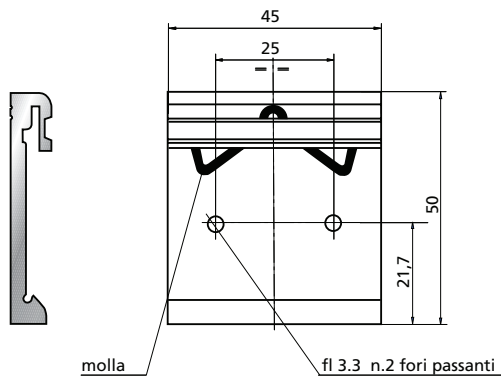

Sistema di fissaggio a clip per barra DIN TS 35

Fixing system by clip for bar DIN TS 35

Lunghezza standard: SBD 45 - 70 - 110
Standard length:

SBD 45

SBD 70

SBD 110