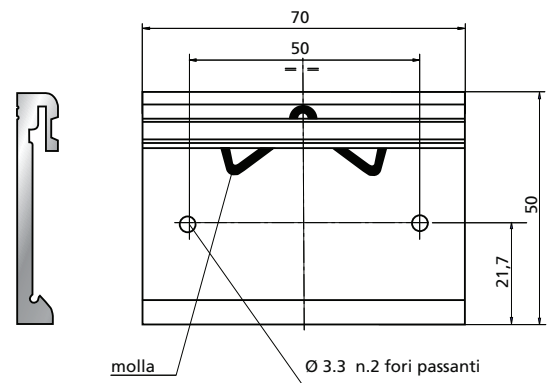

Sistema di fissaggio a clip per barra DIN TS 35

Fixing system by clip for bar DIN TS 35

Lunghezza standard: SBD 45 - 70 - 110
Standard length:

SBD 45

SBD 70

SBD 110