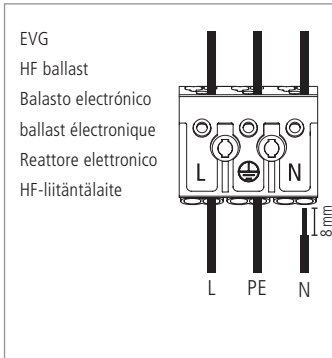

---

**EINBAULEUCHTE  
RECESSED CEILING LUMINAIRE  
INCASSO A SOFFITTO  
ENCASTRABLES AU PLAFOND  
EMPOTRABLES DE TECHNO  
INSTALAÇÃO EMBEBIDA**

---

8

9

10

11 ○

11 □

## ANSCHLUSSSCHEMA | SCHÉMA DE RACCORDEMENT WIRING SCHEME | KYTKENTÄKAAVIO