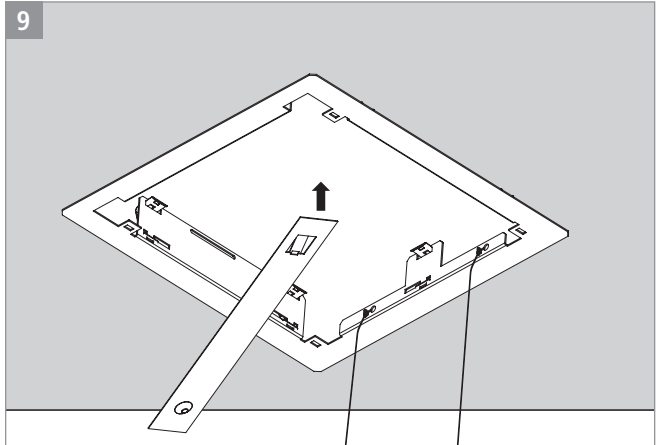

---

**EINBAULEUCHTE  
RECESSED CEILING LUMINAIRE  
INCASSO A SOFFITTO  
ENCASTRABLES AU PLAFOND  
EMPOTRABLES DE TECHNO  
INSTALAÇÃO EMBEBIDA**

---

8

9

10

11 ○

11 □

Gewicht / Weight / Peso / Poids / Peso / Paino = **m**

	A	B	C	D	m
<b>FL300 EB LED</b>	296 mm	203 mm	12 mm	65 mm	3,0 kg
<b>FL600 EB LED</b>	596 mm	525 mm	12 mm	65 mm	4,5 kg
<b>FL625 EB LED</b>	596 mm	525 mm	12 mm	65 mm	4,5 kg