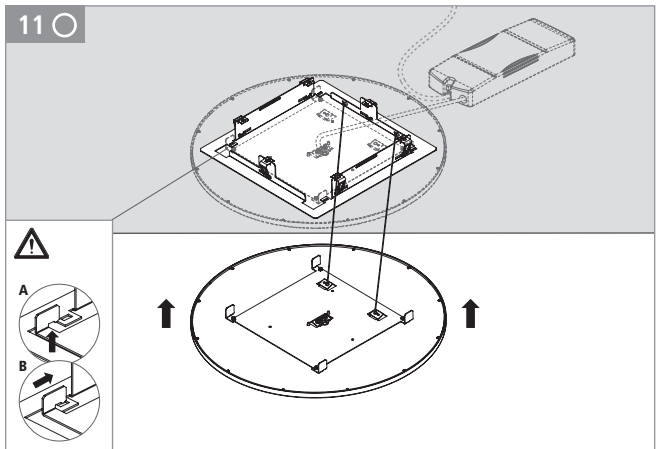

---

**EINBAULEUCHTE  
RECESSED CEILING LUMINAIRE  
INCASSO A SOFFITTO  
ENCASTRABLES AU PLAFOND  
EMPOTRABLES DE TECHNO  
INSTALAÇÃO EMBEBIDA**

---

8

9

10

11 ○

11 □

## ANSCHLUSSSCHEMA | SCHÉMA DE RACCORDEMENT WIRING SCHEME | KYTKENTÄKAAVIO

Gewicht / Weight / Peso / Poids / Peso / Paino = **m**

	A	B	C	D	m
<b>FL300 EB LED</b>	296 mm	203 mm	12 mm	65 mm	3,0 kg
<b>FL600 EB LED</b>	596 mm	525 mm	12 mm	65 mm	4,5 kg
<b>FL625 EB LED</b>	596 mm	525 mm	12 mm	65 mm	4,5 kg