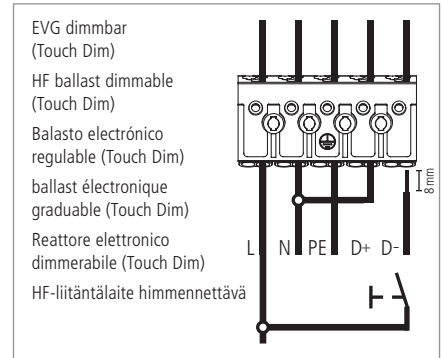

---

**EINBAULEUCHTE  
RECESSED CEILING LUMINAIRE  
INCASSO A SOFFITTO  
ENCASTRABLES AU PLAFOND  
EMPOTRABLES DE TECHNO  
INSTALAÇÃO EMBEBIDA**

---

8

9

10

11 ○

11 □

## ANSCHLUSSSCHEMA | SCHÉMA DE RACCORDEMENT WIRING SCHEME | KYTKENTÄKAAVIO