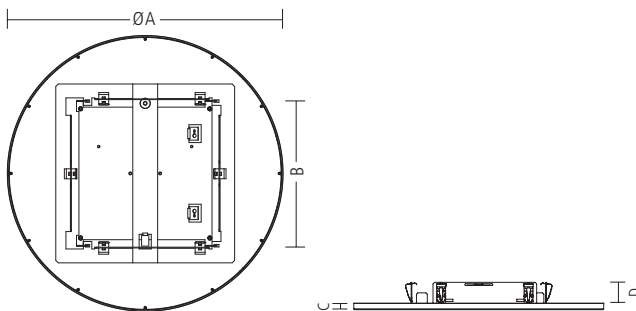

## ANSCHLUSSSCHEMA | SCHÉMA DE RACCORDEMENT WIRING SCHEME | KYTKENTÄKAAVIO

## INFORMATION | INFORMACIÓN | INFORMAZIONI INFORMATION | INFORMATION | TIDEOT

	ØA	B	C	D	m
<b>FL555 EB LED</b>	555 mm	310 mm	12 mm	65 mm	4,5 kg

Gewicht / Weight / Peso / Poids / Peso / Paino = **m**

	ØA	B	C	D	m
<b>FL333 EB LED</b>	333 mm	203 mm	12 mm	65 mm	3,0 kg

Gewicht / Weight / Peso / Poids / Peso / Paino = **m**

	A	B	C	D	m
<b>FL300 EB LED</b>	296 mm	203 mm	12 mm	65 mm	3,0 kg
<b>FL600 EB LED</b>	596 mm	525 mm	12 mm	65 mm	4,5 kg
<b>FL625 EB LED</b>	596 mm	525 mm	12 mm	65 mm	4,5 kg