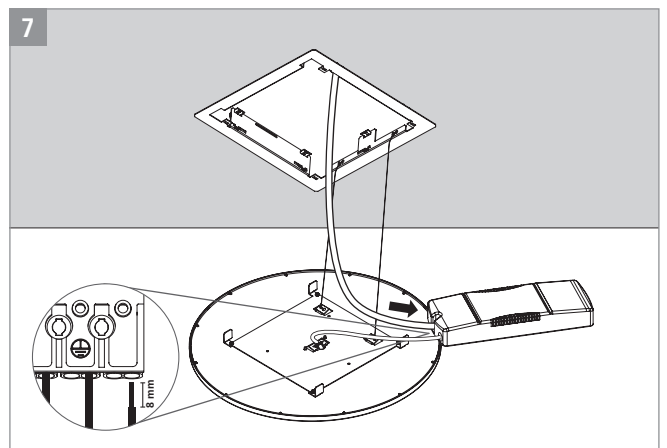

---

**EINBAULEUCHTE  
RECESSED CEILING LUMINAIRE  
INCASSO A SOFFITTO  
ENCASTRABLES AU PLAFOND  
EMPOTRABLES DE TECHNO  
INSTALAÇÃO EMBEBIDA**

---

8

9

10

11 ○

11 □

Gewicht / Weight / Peso / Poids / Peso / Paino = **m**

	A	B	C	D	m
<b>FL300 EB LED</b>	296 mm	203 mm	12 mm	65 mm	3,0 kg
<b>FL600 EB LED</b>	596 mm	525 mm	12 mm	65 mm	4,5 kg
<b>FL625 EB LED</b>	596 mm	525 mm	12 mm	65 mm	4,5 kg