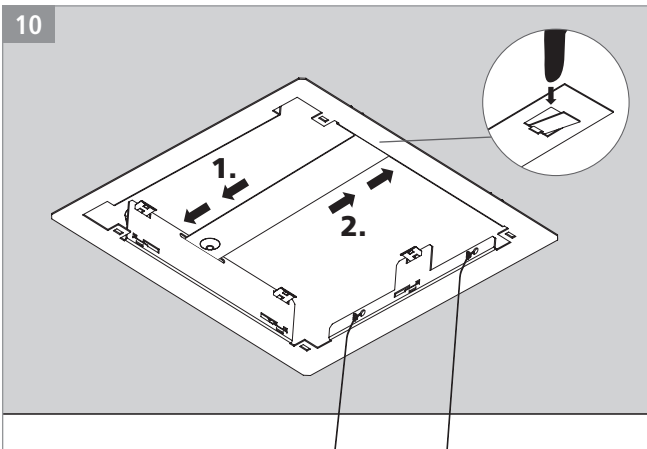

---

**EINBAULEUCHTE  
RECESSED CEILING LUMINAIRE  
INCASSO A SOFFITTO  
ENCASTRABLES AU PLAFOND  
EMPOTRABLES DE TECHNO  
INSTALAÇÃO EMBEBIDA**

---

8

9

10

11 ○

11 □

Gewicht / Weight / Peso / Poids / Peso / Paino = **m**

	A	B	C	D	m
<b>FL300 EB LED</b>	296 mm	203 mm	12 mm	65 mm	3,0 kg
<b>FL600 EB LED</b>	596 mm	525 mm	12 mm	65 mm	4,5 kg
<b>FL625 EB LED</b>	596 mm	525 mm	12 mm	65 mm	4,5 kg