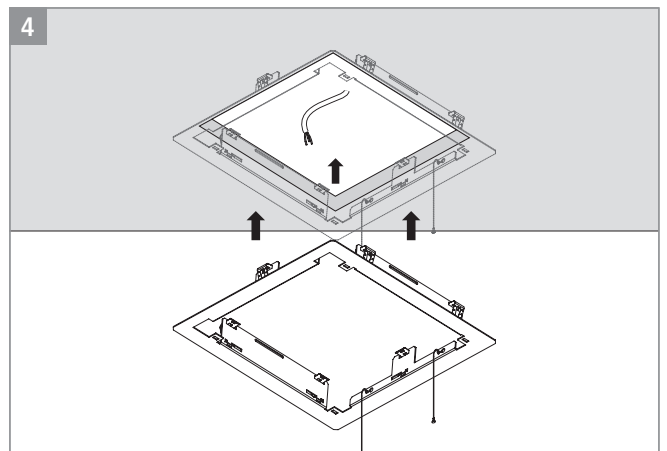

---

**EINBAULEUCHTE  
RECESSED CEILING LUMINAIRE  
INCASSO A SOFFITTO  
ENCASTRABLES AU PLAFOND  
EMPOTRABLES DE TECHNO  
INSTALAÇÃO EMBEBIDA**

---

8

9

10

11 ○

11 □

Gewicht / Weight / Peso / Poids / Peso / Paino = **m**

	A	B	C	D	m
<b>FL300 EB LED</b>	296 mm	203 mm	12 mm	65 mm	3,0 kg
<b>FL600 EB LED</b>	596 mm	525 mm	12 mm	65 mm	4,5 kg
<b>FL625 EB LED</b>	596 mm	525 mm	12 mm	65 mm	4,5 kg