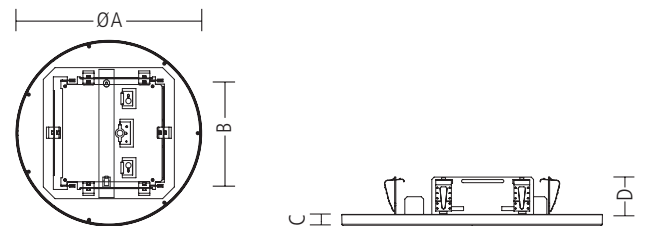

## ANSCHLUSSSCHEMA | SCHÉMA DE RACCORDEMENT WIRING SCHEME | KYTKENTÄKAAVIO

## INFORMATION | INFORMACIÓN | INFORMAZIONI INFORMATION | INFORMATION | TIDEOT

	ØA	B	C	D	m
<b>FL555 EB LED</b>	555 mm	310 mm	12 mm	65 mm	4,5 kg

Gewicht / Weight / Peso / Poids / Peso / Paino = **m**

	ØA	B	C	D	m
<b>FL333 EB LED</b>	333 mm	203 mm	12 mm	65 mm	3,0 kg

Gewicht / Weight / Peso / Poids / Peso / Paino = **m**

	A	B	C	D	m
<b>FL300 EB LED</b>	296 mm	203 mm	12 mm	65 mm	3,0 kg
<b>FL600 EB LED</b>	596 mm	525 mm	12 mm	65 mm	4,5 kg
<b>FL625 EB LED</b>	596 mm	525 mm	12 mm	65 mm	4,5 kg