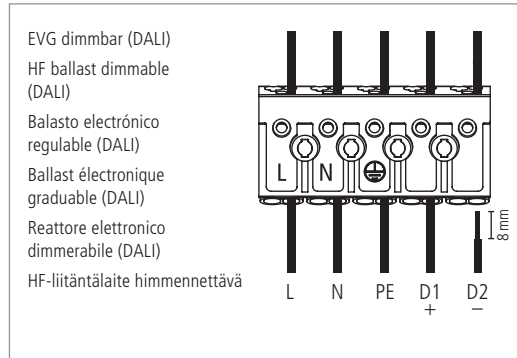

---

**EINBAULEUCHTE  
RECESSED CEILING LUMINAIRE  
INCASSO A SOFFITTO  
ENCASTRABLES AU PLAFOND  
EMPOTRABLES DE TECHNO  
INSTALAÇÃO EMBEBIDA**

---

8

9

10

11 ○

11 □

## ANSCHLUSSSCHEMA | SCHÉMA DE RACCORDEMENT WIRING SCHEME | KYTKENTÄKAAVIO

Gewicht / Weight / Peso / Poids / Peso / Paino = **m**

	A	B	C	D	m
<b>FL300 EB LED</b>	296 mm	203 mm	12 mm	65 mm	3,0 kg
<b>FL600 EB LED</b>	596 mm	525 mm	12 mm	65 mm	4,5 kg
<b>FL625 EB LED</b>	596 mm	525 mm	12 mm	65 mm	4,5 kg