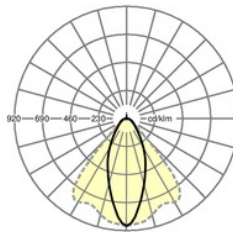

Abmessungen LxBxH/DxH (mm): 1531 x 55 x 37
 Bestückung: LED, Farbwiedergabe/Lichtfarbe CRI \geq 80 / 4000K
 Lampenlebensdauer: 50000h L80/B10
 Leuchtenlichtstrom (lm): 8000
 Leuchten Lichtausbeute (lm/W): 139
 Betriebsgerät: Elektronischer Treiber (1 Stück)
 Systemleistung (W): 56
 Energieeffizienzklasse: A++
 Einsatzbedingungen: Geeignet für den Einsatz bei Umgebungstemperaturen von 10°C bis 35°C
 Prüfzeichen: IP 20, Schutzklasse I, ENEC10 VDE, F, DIN10500/Food, Indoor, CE

Lichttechnik

Individual.Lens.Optic-direkt tiefstrahlend
 SDGVOT LED 8000 lm 840

η_{LB} 100 %
 lm/W 139
 $\phi \downarrow / \uparrow$ 99 % / 1 %
 UGRq/l 19.5 / 21.5