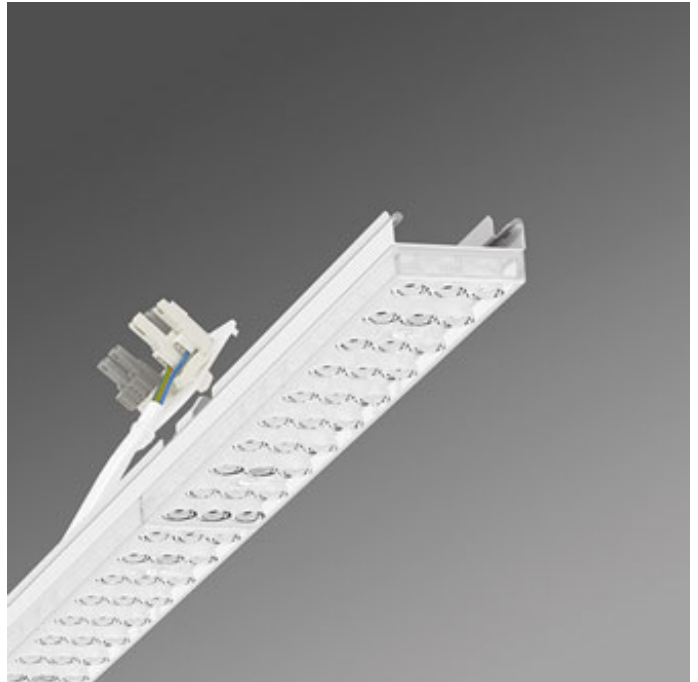

Abmessungen LxBxH/DxH (mm): 1531 x 55 x 37
Bestückung: LED, Farbwiedergabe/Lichtfarbe CRI $\geq$ 80 / 4000K
Lampenlebensdauer: 50000h L80/B10
Leuchtenlichtstrom (lm): 8000
Leuchten Lichtausbeute (lm/W): 139
Betriebsgerät: Elektronischer Treiber (1 Stück)
Systemleistung (W): 56
Energieeffizienzklasse: A++
Einsatzbedingungen: Geeignet für den Einsatz bei Umgebungstemperaturen von 10°C bis 35°C
Prüfzeichen: IP 20, Schutzklasse I, ENEC10 VDE, F, DIN10500/Food, Indoor, CE

Regiolux GmbH
Typ: SDGVOT LED 8000 840 ET vw
Artikelnummer: 18520304150
Produkt-DeepLink:
<http://www.regiolux.de/de/article/18520304150>
5 Jahre Garantie nach Registrierung auf Webseite.

SDGVOT LED 8000lm 840 - vw - ET - 18520304150