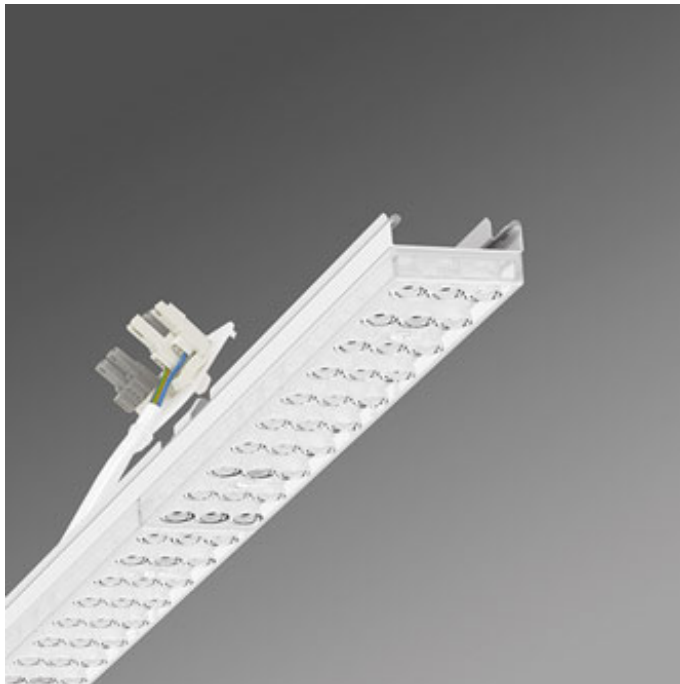

Abmessungen LxBxH/DxH (mm): 1531 x 55 x 37
Bestückung: LED, Farbwiedergabe/Lichtfarbe CRI $\geq$ 80 / 4000K
Lampenlebensdauer: 50000h L80/B10
Leuchtenlichtstrom (lm): 10000
Leuchten Lichtausbeute (lm/W): 131
Betriebsgerät: Elektronischer Treiber (1 Stück)
Systemleistung (W): 75
Energieeffizienzklasse: A++
Einsatzbedingungen: Geeignet für den Einsatz bei Umgebungstemperaturen von 10°C bis 25°C
Prüfzeichen: IP 20, Schutzklasse I, ENEC10 VDE, F, DIN10500/Food, Indoor, CE

Regiolux GmbH
Typ: SDGVOT LED 10000 840 ET ww
Artikelnummer: 18520404150
Produkt-DeepLink:
<http://www.regiolux.de/de/article/18520404150>
5 Jahre Garantie nach Registrierung auf Webseite.

SDGVOT LED 10000lm 840 - ww - ET - 18520404150