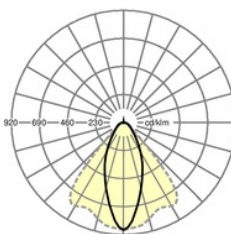

Abmessungen LxBxH/DxH (mm): 1531 x 55 x 37
 Bestückung: LED, Farbwiedergabe/Lichtfarbe CRI \geq 80 / 4000K
 Lampenlebensdauer: 50000h L80/B10
 Leuchtenlichtstrom (lm): 10000
 Leuchten Lichtausbeute (lm/W): 131
 Betriebsgerät: Elektronischer Treiber (1 Stück)
 Systemleistung (W): 75
 Energieeffizienzklasse: A++
 Einsatzbedingungen: Geeignet für den Einsatz bei Umgebungstemperaturen von 10°C bis 25°C
 Prüfzeichen: IP 20, Schutzklasse I, ENEC10 VDE, F, DIN10500/Food, Indoor, CE

Lichttechnik

Individual.Lens.Optic-direkt tiefstrahlend
 SDGVOT LED 10000 lm 840

η_{LB} 100 %
 lm/W 131
 $\phi \downarrow / \uparrow$ 99 % / 1 %
 UGR_{q/l} 20.3 / 22.2