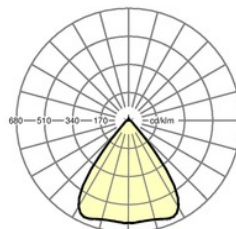

Lichttechnik

Individual.Lens.Optic-direkt tief-/breitstrahlend
SDGOTB LED 8000 lm 840