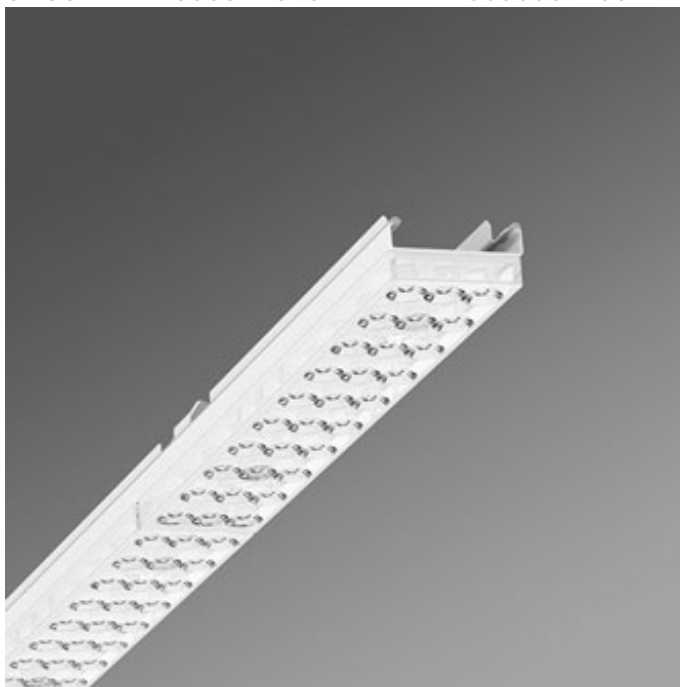

Abmessungen LxBxH/DxH (mm): 1531 x 55 x 37
Bestückung: LED, Farbwiedergabe/Lichtfarbe CRI $\geq$ 80 / 4000K
Lampenlebensdauer: 50000h L80/B10
Leuchtenlichtstrom (lm): 8000
Leuchten Lichtausbeute (lm/W): 139
Betriebsgerät: Elektronischer Treiber (1 Stück)
Systemleistung (W): 56
Energieeffizienzklasse: A++
Einsatzbedingungen: Geeignet für den Einsatz bei Umgebungstemperaturen von 10°C bis 35°C
Prüfzeichen: IP 20, Schutzklasse I, ENEC10 VDE, F, DIN10500/Food, Indoor, CE

Regiolux GmbH
Typ: SDGOTB LED 8000 840 ET vw
Artikelnummer: 18530304100
Produkt-Deeplink:
<http://www.regiolux.de/de/article/18530304100>
5 Jahre Garantie nach Registrierung auf Webseite.

SDGOTB LED 8000lm 840 - vw - ET - 18530304100