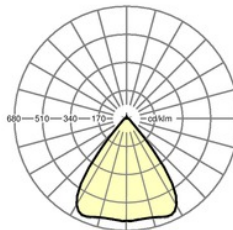

Lichttechnik

Individual.Lens.Optic-direkt tief-/breitstrahlend
SDGVOTB LED 8000 lm 840

η_{LB} 100 %
lm/W 139
 $\phi \downarrow / \uparrow$ 98 % / 2 %
UGRq/l 18.8 / 19.1