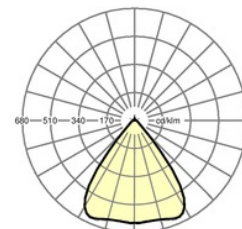

Lichttechnik

Individual.Lens.Optic-direkt tief-/breitstrahlend
SDGVOTB LED 10000 lm 840