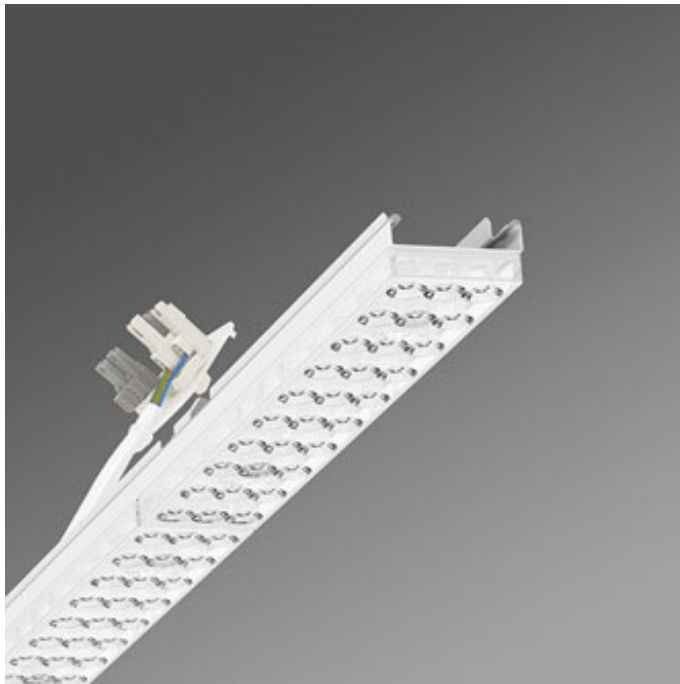

Abmessungen LxBxH/DxH (mm): 1531 x 55 x 37
Bestückung: LED, Farbwiedergabe/Lichtfarbe CRI $\geq$ 80 / 4000K
Lampenlebensdauer: 50000h L80/B10
Leuchtenlichtstrom (lm): 10000
Leuchten Lichtausbeute (lm/W): 130
Betriebsgerät: Elektronischer Treiber (1 Stück)
Systemleistung (W): 75
Energieeffizienzklasse: A++
Einsatzbedingungen: Geeignet für den Einsatz bei Umgebungstemperaturen von 10°C bis 25°C
Prüfzeichen: IP 20, Schutzklasse I, ENEC10 VDE, F, DIN10500/Food, Indoor, CE

Regiolux GmbH
Typ: SDGVOTB LED 10000 840 ET vw
Artikelnummer: 18530404150
Produkt-Deeplink:
<http://www.regiolux.de/de/article/18530404150>
5 Jahre Garantie nach Registrierung auf Webseite.

SDGVOTB LED 10000lm 840 - vw - ET - 18530404150