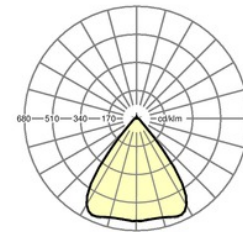

Lichttechnik

Individual.Lens.Optic-direkt tief-/breitstrahlend
SDGVOTB LED 10000 lm 840