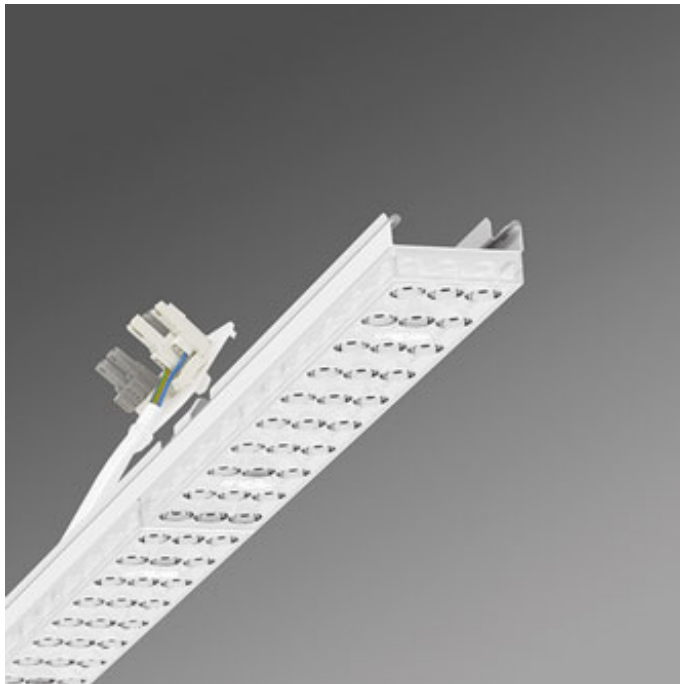

Abmessungen LxBxH/DxH (mm): 1531 x 55 x 37
Bestückung: LED, Farbwiedergabe/Lichtfarbe CRI $\geq$ 80 / 4000K
Lampenlebensdauer: 50000h L80/B10
Leuchtenlichtstrom (lm): 8000
Leuchten Lichtausbeute (lm/W): 138
Betriebsgerät: Elektronischer Treiber (1 Stück)
Systemleistung (W): 56
Energieeffizienzklasse: A++
Einsatzbedingungen: Geeignet für den Einsatz bei Umgebungstemperaturen von 10°C bis 35°C
Prüfzeichen: IP 20, Schutzklasse I, BAP 65° < 3000, ENEC10 VDE, F, DIN10500/Food, Indoor, CE

Regiolux GmbH
Typ: SDGVOH LED 8000 840 ET vw
Artikelnummer: 18540304150
Produkt-Deeplink:
<http://www.regiolux.de/de/article/18540304150>
5 Jahre Garantie nach Registrierung auf Webseite.

SDGVOH LED 8000lm 840 - vw - ET - 18540304150