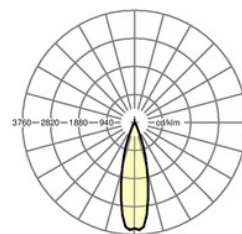

Lichttechnik

Individual.Lens.Optic-direkt extrem tiefstrahlend
SDGVOH LED 8000 lm 840

η_{LB}	100 %
lm/W	138
$\phi \downarrow / \uparrow$	99 % / 1 %
UGRq/l	12.6 / 11.3
BAP	65° < 3000cd/m²