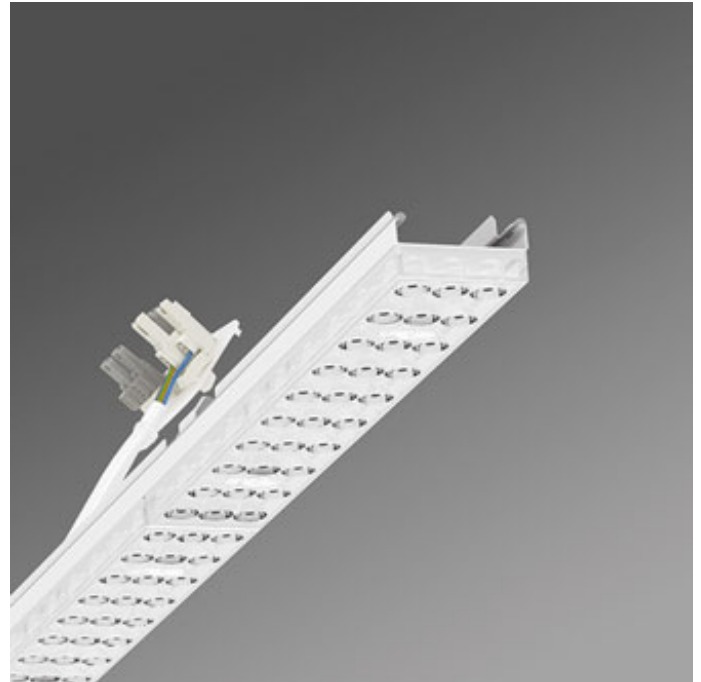

Abmessungen LxBxH/DxH (mm): 1531 x 55 x 37
Bestückung: LED, Farbwiedergabe/Lichtfarbe CRI $\geq$ 80 / 4000K
Lampenlebensdauer: 50000h L80/B10
Leuchtenlichtstrom (lm): 8000
Leuchten Lichtausbeute (lm/W): 138
Betriebsgerät: Elektronischer Treiber DALI (1 Stück)
Systemleistung (W): 56
Energieeffizienzklasse: A++
Einsatzbedingungen: Geeignet für den Einsatz bei Umgebungstemperaturen von 10°C bis 35°C
Prüfzeichen: IP 20, Schutzklasse I, BAP 65° < 3000, ENEC10 VDE, F, DIN10500/Food, Indoor, CE

Regiolux GmbH
Typ: SDGVOH LED 8000 840 DALI vw
Artikelnummer: 18540306650
Produkt-Deeplink:
<http://www.regiolux.de/de/article/18540306650>
5 Jahre Garantie nach Registrierung auf Webseite.

SDGVOH LED 8000lm 840 - vw - DALI - 18540306650