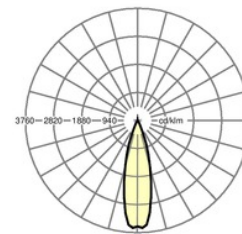

Abmessungen LxBxH/DxH (mm): 1531 x 55 x 37
 Bestückung: LED, Farbwiedergabe/Lichtfarbe CRI \geq 80 / 4000K
 Lampenlebensdauer: 50000h L80/B10
 Leuchtenlichtstrom (lm): 8000
 Leuchten Lichtausbeute (lm/W): 138
 Betriebsgerät: Elektronischer Treiber DALI (1 Stück)
 Systemleistung (W): 56
 Energieeffizienzklasse: A++
 Einsatzbedingungen: Geeignet für den Einsatz bei Umgebungstemperaturen von 10°C bis 35°C
 Prüfzeichen: IP 20, Schutzklasse I, BAP 65° < 3000, ENEC10 VDE, F, DIN10500/Food, Indoor, CE

Lichttechnik

Individual.Lens.Optic-direkt extrem tiefstrahlend
 SDGVOH LED 8000 lm 840

η_{LB}	100 %
lm/W	138
$\phi \downarrow / \uparrow$	99 % / 1 %
UGRq/l	12.6 / 11.3
BAP	65° < 3000cd/m ²