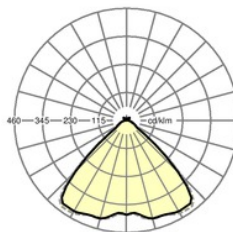

Lichttechnik

Individual.Lens.Optic-direkt breitstrahlend
SDGSOB LED 6000 lm 840

η_{LB} 100 %
lm/W 149
 $\phi \downarrow / \uparrow$ 98 % / 2 %
UGRq/l 20.3 / 20.7