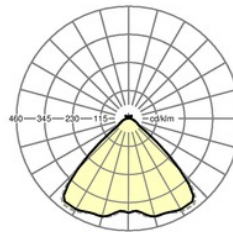

Lichttechnik

Individual.Lens.Optic-direkt breitstrahlend
SDGSOB LED 6000 lm 840

η_{LB} 100 %
lm/W 149
 $\phi \downarrow / \uparrow$ 98 % / 2 %
UGRq/l 20.3 / 20.7