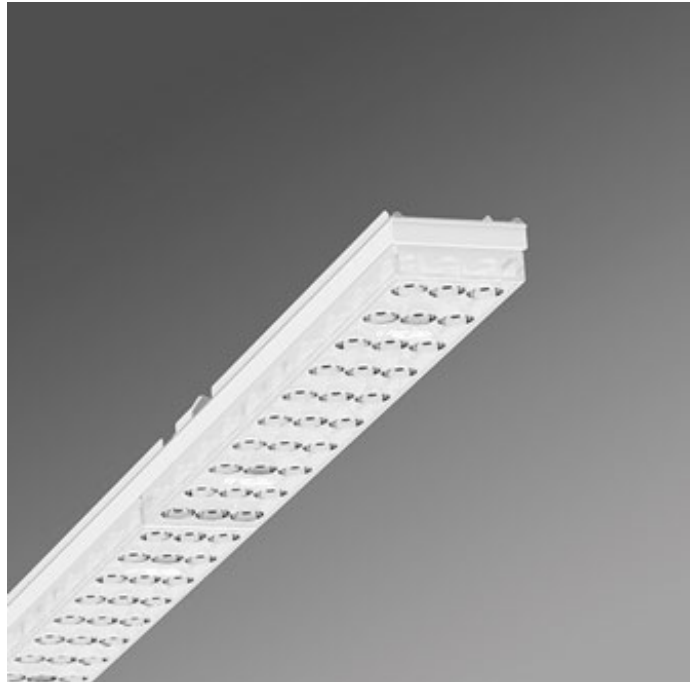

Abmessungen LxBxH/DxH (mm): 1531 x 55 x 37
Bestückung: LED, Farbwiedergabe/Lichtfarbe CRI $\geq$ 80 / 4000K

Lampenlebensdauer: 50000h L80/B10

Leuchtenlichtstrom (lm): 10000

Leuchten Lichtausbeute (lm/W): 129

Betriebsgerät: Elektronischer Treiber (1 Stück)

Systemleistung (W): 75

Energieeffizienzklasse: A++

Einsatzbedingungen: Geeignet für den Einsatz bei

Umgebungstemperaturen von -20°C bis 25°C

Prüfzeichen: IP 54, Schutzklasse I, BAP 65° < 3000, ENEC10 VDE, F, D, DIN10500/Food, Indoor, CE

Regiolux GmbH

Typ: SDGSOH LED 10000 840 ET vw

Artikelnummer: 18640404100

Produkt-Deeplink:

<http://www.regiolux.de/de/article/18640404100>

5 Jahre Garantie nach Registrierung auf Webseite.

SDGSOH LED 10000lm 840 - vw - ET - 18640404100