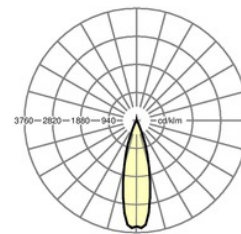

Abmessungen LxBxH/DxH (mm): 1531 x 55 x 37  
Bestückung: LED, Farbwiedergabe/Lichtfarbe CRI  $\geq$  80 / 4000K

Lampenlebensdauer: 50000h L80/B10

Leuchtenlichtstrom (lm): 10000

Leuchten Lichtausbeute (lm/W): 129

### Lichttechnik

Individual.Lens.Optic-direkt extrem tiefstrahlend  
SDGSOH LED 10000 lm 840

$\eta_{LB}$  100 %

lm/W 129

$\phi \downarrow / \uparrow$  99 % / 1 %

UGRq/l 13.4 / 12.0

BAP 65° < 3000cd/m<sup>2</sup>