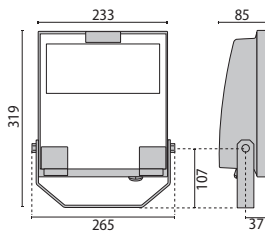

GUELL 1
S/W
A/W

GUELL 1 DETEK
S/W
A/W

Lamps

	LED	n. 1 LED - 26 W
	LED	n. 1 LED - 39 W
	LED	n. 1 LED - 58 W
	LED	n. 1 LED - 76 W

GUELL 1 A/W

IK07 3J xx5

LED NUMBER	WATTAGE	ILCOS	LBS	COLOUR/ RAL	CLASS		KELVIN	COS Φ $\geq 0,9$	EEL	OPTIC	OPTIC BEAM	LIGHTSOURCE LUMEN OUTPUT	LUMINAIRE LUMEN OUTPUT	LIFETIME	L	°C	PART NUMBER	REMARKS	EURO
Power LED 220/240 V 50/60 Hz																			
n. 1 LED	26 W	-	-	94	I		4000	•	-	A40/W	-	3093 lm	2319 lm	150000 h	L70	-	06107894		
n. 1 LED	39 W	-	-	94	I		4000	•	-	A40/W	-	4859 lm	3522 lm	150000 h	L70	-	06106994		
n. 1 LED	58 W	-	-	94	I		4000	•	-	A40/W	-	6917 lm	4544 lm	150000 h	L70	-	06106694		
n. 1 LED	76 W	LED	-	94	I		4000	•	-	A40/W	-	8856 lm	5705 lm	70000 h	L70	-	06138894		