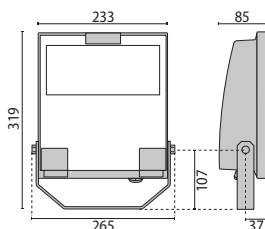

GUELL 1
S/W
A/W

GUELL 1 DETEK
S/W
A/W

Lamps

	LED	n. 1 LED - 26 W
	LED	n. 1 LED - 39 W
	LED	n. 1 LED - 58 W
	LED	n. 1 LED - 76 W

GUELL 1 A/W

IK07 3J xx5

LED NUMBER	WATTAGE	ILCOS	LBS	COLOUR/ RAL	CLASS		KELVIN	COS Φ $\geq 0,9$	EEL	OPTIC	OPTIC BEAM	LIGHTSOURCE LUMEN OUTPUT	LUMINAIRE LUMEN OUTPUT	LIFETIME	L	°C	PART NUMBER	REMARKS	EURO
Power LED 220/240 V 50/60 Hz																			
n. 1 LED	26 W	-	-	94	I		4000	•	-	A40/W	-	3093 lm	2319 lm	150000 h	L70	-	06107894		
n. 1 LED	39 W	-	-	94	I		4000	•	-	A40/W	-	4859 lm	3522 lm	150000 h	L70	-	06106994		
n. 1 LED	58 W	-	-	94	I		4000	•	-	A40/W	-	6917 lm	4544 lm	150000 h	L70	-	06106694		
n. 1 LED	76 W	LED	-	94	I		4000	•	-	A40/W	-	8856 lm	5705 lm	70000 h	L70	-	06138894		