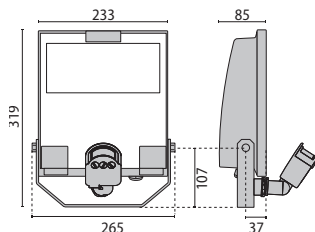

GUELL 1
S/W
A/W

GUELL 1 DETEK
S/W
A/W

Lamps

	LED	n. 1 LED - 26 W
	LED	n. 1 LED - 39 W
	LED	n. 1 LED - 58 W
	LED	n. 1 LED - 76 W

GUELL 1 A/W

IK07 3J xx5

LED NUMBER	WATTAGE	ILCOS	LBS	COLOUR/ RAL	CLASS		KELVIN	COS Φ $\geq 0,9$	EEL	OPTIC	OPTIC BEAM	LIGHTSOURCE LUMEN OUTPUT	LUMINAIRE LUMEN OUTPUT	LIFETIME	L	°C	PART NUMBER	REMARKS	EURO
Power LED 220/240 V 50/60 Hz																			
n. 1 LED	26 W	-	-	94	I		4000	•	-	A40/W	-	3093 lm	2319 lm	150000 h	L70	-	06107894		
n. 1 LED	39 W	-	-	94	I		4000	•	-	A40/W	-	4859 lm	3522 lm	150000 h	L70	-	06106994		
n. 1 LED	58 W	-	-	94	I		4000	•	-	A40/W	-	6917 lm	4544 lm	150000 h	L70	-	06106694		
n. 1 LED	76 W	LED	-	94	I		4000	•	-	A40/W	-	8856 lm	5705 lm	70000 h	L70	-	06138894		

GUELL 1 S/W

IK07 3J xx5

LED NUMBER	WATTAGE	ILCOS	LBS	COLOUR/ RAL	CLASS		KELVIN	COS Φ $\geq 0,9$	EEL	OPTIC	OPTIC BEAM	LIGHTSOURCE LUMEN OUTPUT	LUMINAIRE LUMEN OUTPUT	LIFETIME	L	°C	PART NUMBER	REMARKS	EURO
Power LED 220/240 V 50/60 Hz																			
n. 1 LED	26 W	-	-	94	I		4000	•	-	S/W	-	3093 lm	2352 lm	150000 h	L70	-	06106094		
n. 1 LED	39 W	-	-	94	I		4000	•	-	S/W	-	4859 lm	3601 lm	150000 h	L70	-	06105794		
n. 1 LED	58 W	-	-	94	I		4000	•	-	S/W	-	6917 lm	4795 lm	150000 h	L70	-	06105494		
n. 1 LED	76 W	LED	-	94	I		4000	•	-	S/W	-	8856 lm	5901 lm	70000 h	L70	-	06139194		