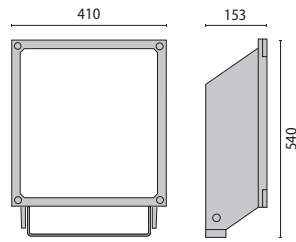

WIN 02 S/M

IK08 6J xx5

LAMPHOLDER	WATTAGE	ILCOS	LBS	COLOUR/ RAL	CLASS		KELVIN	COS ϕ ≥ 0.9	EEL	OPTIC	OPTIC BEAM	LIGHTSOURCE LUMEN OUTPUT	LUMINAIRE LUMEN OUTPUT	LIFETIME	L	°C	PART NUMBER	REMARKS	EURO

Discharge - magnetic ballast 230 V 50 Hz

E40	1x150 W	ST-MT	HST-HIT	94	I	•	-	•	-	S/M	-	-	-	-	-	-	-	05143494		
E40	1x250 W	ST-MT	HST-HIT	94	I	•	-	•	-	S/M	-	-	-	-	-	-	-	05143594		
E40	1x250 W	ST	HST	94	I	•	2000	•	-	S/M	-	-	-	-	-	-	-	07043694		
E40	1x400 W	ST-MT	HST-HIT	94	I	•	-	•	-	S/M	-	-	-	-	-	-	-	05143694		
E40	1x400 W	ST	HST	94	I	•	2000	•	-	S/M	-	-	-	-	-	-	-	07044694		

Discharge - magnetic ballast 230 V 50 Hz for HPI-T Plus lamp

E40	1x250 W	MT	HIT-CE	94	I	•	-	•	-	S/M	-	-	-	-	-	-	-	05143794		
E40	1x250 W	MT	HIT-CE	94	I	•	4500	•	-	S/M	-	-	-	-	-	-	-	07018094		
E40	1x400 W	MT	HIT-CE	94	I	•	-	•	-	S/M	-	-	-	-	-	-	-	05143894		
E40	1x400 W	MT	HIT-CE	94	I	•	4500	•	-	S/M	-	-	-	-	-	-	-	07018194