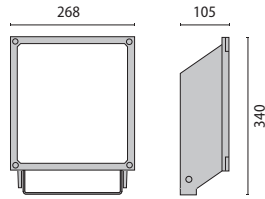

WIN 01 WR

IK08 5J xx5

LAMPHOLDER	WATTAGE	ILCOS	LBS	COLOUR/ RAL	CLASS		KELVIN	COS ϕ $\geq 0,9$	EEI	OPTIC	OPTIC BEAM	LIGHTSOURCE LUMEN OUTPUT	LUMINAIRE LUMEN OUTPUT	LIFETIME	L	°C	PART NUMBER	REMARKS	EURO
Discharge - magnetic ballast 230 V 50 Hz																			
G12	1x35 W	MT	HIT-CE	94	I	•	-	•	-	SR	-	-	-	-	-	-	05286994		
G12	1x70 W	MT	HIT-CE	94	I	•	-	•	-	SR	-	-	-	-	-	-	05246794		
G12	1x150 W	MT	HIT-CE	94	I	•	-	•	-	SR	-	-	-	-	-	-	05246894