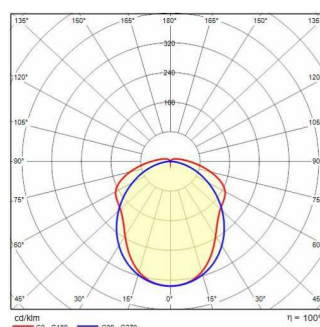

# ACRO BASIC EQ258

<b>Part number</b>	3103942
<b>Lampholder:</b>	LED
<b>Light Source:</b>	LED
<b>Wattage:</b>	50 W
<b>Finish:</b>	GR-RAL7035 / Grey RAL7035 / Matt
<b>Insulation class:</b>	I
<b>Degree of protection:</b>	IP66
<b>IK-J-xxIP:</b>	IK03 0.35J xx1
<b>CRI:</b>	80
<b>Kelvin:</b>	4000
<b>Power factor:</b>	$\text{COS}\phi \geq 0,9$
<b>Optic:</b>	Symmetric extra wide reflector
<b>Luminaire lumen output:</b>	6800 lm
<b>L:</b>	L70
<b>B:</b>	B50
<b>Lifetime:</b>	54000 h
<b>Ta MIN luminaire:</b>	-40°
<b>Ta MAX luminaire:</b>	40°

## Photometric data

## Technical drawings