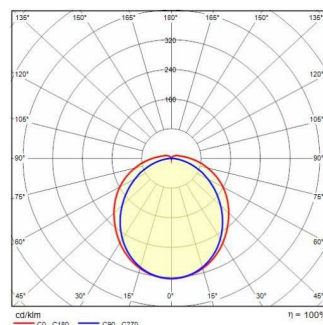

## ACRO+ EQ236

<b>Part number</b>	3103922
<b>Lampholder:</b>	LED
<b>Light Source:</b>	LED
<b>Wattage:</b>	51 W
<b>Finish:</b>	GR-RAL7035 / Grey RAL7035 / Matt
<b>Insulation class:</b>	I
<b>Degree of protection:</b>	IP66
<b>IK-J-xxIP:</b>	IK03 0.35J xx1
<b>CRI:</b>	80
<b>Kelvin:</b>	4000
<b>Power factor:</b>	$\text{COS}\phi \geq 0,9$
<b>Optic:</b>	Symmetric extra wide reflector
<b>Luminaire lumen output:</b>	5500 lm
<b>L:</b>	L70
<b>B:</b>	B50
<b>Lifetime:</b>	60000 h
<b>Ta MIN luminaire:</b>	-25°
<b>Ta MAX luminaire:</b>	40°

### Photometric data

### Technical drawings