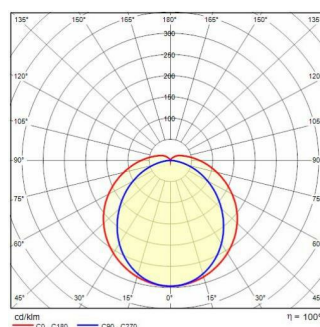

## ACRO+ EQ158

<b>Part number</b>	3103929
<b>Lampholder:</b>	LED
<b>Light Source:</b>	LED
<b>Wattage:</b>	33 W
<b>Finish:</b>	GR-RAL7035 / Grey RAL7035 / Matt
<b>Insulation class:</b>	I
<b>Degree of protection:</b>	IP66
<b>IK-J-xxIP:</b>	IK08 5J xx5
<b>CRI:</b>	80
<b>Kelvin:</b>	4000
<b>Power factor:</b>	$\text{COS}\phi \geq 0,9$
<b>Optic:</b>	Symmetric extra wide reflector
<b>Luminaire lumen output:</b>	4100 lm
<b>L:</b>	L70
<b>B:</b>	B50
<b>Lifetime:</b>	60000 h
<b>Ta MIN luminaire:</b>	5°
<b>Ta MAX luminaire:</b>	40°

### Photometric data