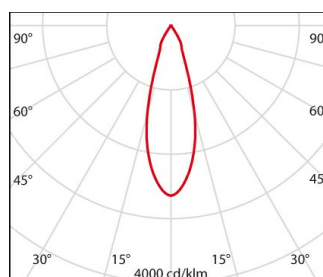

# AS427 LED MEDIUM REFLECTOR

<b>Part number</b>	8427463383410
<b>Lampholder:</b>	LED
<b>Light Source:</b>	LED
<b>Wattage:</b>	40 W
<b>Finish:</b>	WH-RAL9010 / White RAL9010 / Textured
<b>Insulation class:</b>	I
<b>Degree of protection:</b>	IP20
<b>IK-J-xxIP:</b>	IK02 0.20J xx0
<b>CRI:</b>	80
<b>Kelvin:</b>	4000
<b>Power factor:</b>	COSφ ≥ 0,9
<b>EEL:</b>	A2
<b>Optic:</b>	MEDIUM CIRCLE REFLECTOR
<b>Optic Beam:</b>	2 x 16°
<b>Lightsource lumen output:</b>	5190 lm
<b>Luminaire lumen output:</b>	4340 lm
<b>L:</b>	L80
<b>B:</b>	B10
<b>Lifetime:</b>	60000 h
<b>Ta MIN luminaire:</b>	10°
<b>Ta MAX luminaire:</b>	40°

## Photometric data