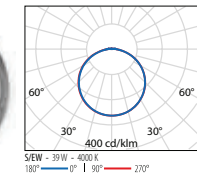

BLIZ ROUND 30 EM/3P

IK08 5J xx5

WATTAGE	CLASS	CRI	KELVIN	COS θ ≥ 0.9	OPTIC	OPTIC BEAM	LIGHTSOURCE LUMEN OUTPUT	LUMINAIRE LUMEN OUTPUT	L	B	LIFETIME	COLOUR/ RAL	PART NUMBER	
Power LED- Emergency 220-240 V 50/60 Hz														
21,5 W	I	-	80	4000	✓	S/EW	-	3229 lm	1673 lm	80	10	60000 h	●	304239
21,5 W	I	-	80	3000	✓	S/EW	-	3014 lm	1555 lm	80	10	60000 h	●	304236
21,5 W	I	-	80	4000	✓	S/EW	-	3229 lm	1673 lm	80	10	60000 h	●	304240
21,5 W	I	-	80	3000	✓	S/EW	-	3014 lm	1555 lm	80	10	60000 h	●	304237
21,5 W	I	-	80	4000	✓	S/EW	-	3229 lm	1673 lm	80	10	60000 h	○	304241
21,5 W	I	-	80	3000	✓	S/EW	-	3014 lm	1555 lm	80	10	60000 h	○	304238

BLIZ ROUND 40

IK06 1J xx3

WATTAGE	CLASS	CRI	KELVIN	COS θ ≥ 0.9	OPTIC	OPTIC BEAM	LIGHTSOURCE LUMEN OUTPUT	LUMINAIRE LUMEN OUTPUT	L	B	LIFETIME	COLOUR/ RAL	PART NUMBER	
Power LED 220-240 V 50/60 Hz														
39W	I	-	80	4000	✓	S/EW	-	5998 lm	2912 lm	80	10	60000 h	●	304257
39W	I	-	80	3000	✓	S/EW	-	5798 lm	2739 lm	80	10	60000 h	●	304254
39W	I	-	80	4000	✓	S/EW	-	5998 lm	2912 lm	80	10	60000 h	●	304258
39W	I	-	80	3000	✓	S/EW	-	5798 lm	2739 lm	80	10	60000 h	●	304255
39W	I	-	80	4000	✓	S/EW	-	5998 lm	2912 lm	80	10	60000 h	○	304259
39W	I	-	80	3000	✓	S/EW	-	5798 lm	2739 lm	80	10	60000 h	○	304256
Power LED - dimmable DALI 220-240 V 50/60 Hz														
39W	I	-	80	4000	✓	S/EW	-	5998 lm	2912 lm	80	10	60000 h	●	304269
39W	I	-	80	3000	✓	S/EW	-	5798 lm	2739 lm	80	10	60000 h	●	304266
39W	I	-	80	4000	✓	S/EW	-	5998 lm	2912 lm	80	10	60000 h	●	304270
39W	I	-	80	3000	✓	S/EW	-	5798 lm	2739 lm	80	10	60000 h	●	304267
39W	I	-	80	4000	✓	S/EW	-	5998 lm	2912 lm	80	10	60000 h	○	304271
39W	I	-	80	3000	✓	S/EW	-	5798 lm	2739 lm	80	10	60000 h	○	304268