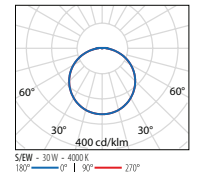

BLIZ ROUND 30

IK08 5J xx5

WATTAGE	CLASS	CRI	KELVIN	COS θ ≥ 0.9	OPTIC	OPTIC BEAM	LIGHTSOURCE LUMEN OUTPUT	LUMINAIRE LUMEN OUTPUT	L	B	LIFETIME	COLOUR/ RAL	PART NUMBER	
Power LED 220-240 V 50/60 Hz														
30W	I	-	80	4000	✓	S/EW	-	4539 lm	2343 lm	80	10	60000 h	●	304215
30W	I	-	80	3000	✓	S/EW	-	4236 lm	2178 lm	80	10	60000 h	●	304212
30W	I	-	80	4000	✓	S/EW	-	4539 lm	2343 lm	80	10	60000 h	●	304216
30W	I	-	80	3000	✓	S/EW	-	4236 lm	2178 lm	80	10	60000 h	●	304213
30W	I	-	80	4000	✓	S/EW	-	4539 lm	2343 lm	80	10	60000 h	○	304217
30W	I	-	80	3000	✓	S/EW	-	4236 lm	2178 lm	80	10	60000 h	○	304214
21,5 W	I	-	80	4000	✓	S/EW	-	3229 lm	1673 lm	80	10	60000 h	●	304245
21,5 W	I	-	80	3000	✓	S/EW	-	3014 lm	1555 lm	80	10	60000 h	●	304242
21,5 W	I	-	80	4000	✓	S/EW	-	3229 lm	1673 lm	80	10	60000 h	●	304246
21,5 W	I	-	80	3000	✓	S/EW	-	3014 lm	1555 lm	80	10	60000 h	●	304243
21,5 W	I	-	80	4000	✓	S/EW	-	3229 lm	1673 lm	80	10	60000 h	○	304247
21,5 W	I	-	80	3000	✓	S/EW	-	3014 lm	1555 lm	80	10	60000 h	○	304244