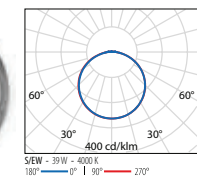

BLIZ ROUND 40 EM/3P

IK06 1J xx3

WATTAGE	CLASS	CRI	KELVIN	COS θ ≥ 0.9	OPTIC	OPTIC BEAM	LIGHTSOURCE LUMEN OUTPUT	LUMINAIRE LUMEN OUTPUT	L	B	LIFETIME	COLOUR/ RAL	PART NUMBER	
Power LED- Emergency 220-240 V 50/60 Hz														
39W	I	-	80	4000	✓	S/EW	-	5998 lm	2912 lm	80	10	60000 h	●	304281
39W	I	-	80	3000	✓	S/EW	-	5798 lm	2739 lm	80	10	60000 h	●	304278
39W	I	-	80	4000	✓	S/EW	-	5998 lm	2912 lm	80	10	60000 h	●	304282
39W	I	-	80	3000	✓	S/EW	-	5798 lm	2739 lm	80	10	60000 h	●	304279
39W	I	-	80	4000	✓	S/EW	-	5998 lm	2912 lm	80	10	60000 h	○	304283
39W	I	-	80	3000	✓	S/EW	-	5798 lm	2739 lm	80	10	60000 h	○	304280