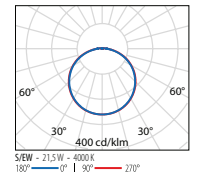

BLIZ ROUND 30 EM/3P

IK08 5J xx5

WATTAGE	CLASS	CRI	KELVIN	COS θ ≥ 0.9	OPTIC	OPTIC BEAM	LIGHTSOURCE LUMEN OUTPUT	LUMINAIRE LUMEN OUTPUT	L	B	LIFETIME	COLOUR/ RAL	PART NUMBER	
Power LED- Emergency 220-240 V 50/60 Hz														
21,5 W	I	-	80	4000	✓	S/EW	-	3229 lm	1673 lm	80	10	60000 h	●	304239
21,5 W	I	-	80	3000	✓	S/EW	-	3014 lm	1555 lm	80	10	60000 h	●	304236
21,5 W	I	-	80	4000	✓	S/EW	-	3229 lm	1673 lm	80	10	60000 h	●	304240
21,5 W	I	-	80	3000	✓	S/EW	-	3014 lm	1555 lm	80	10	60000 h	●	304237
21,5 W	I	-	80	4000	✓	S/EW	-	3229 lm	1673 lm	80	10	60000 h	○	304241
21,5 W	I	-	80	3000	✓	S/EW	-	3014 lm	1555 lm	80	10	60000 h	○	304238