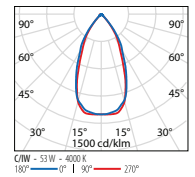

GUELL 1 C/W

IK07 3J xx5

WATTAGE	CLASS	CEC	CRI	KELVIN	COS ϕ ≥ 0.9	OPTIC	OPTIC BEAM	LIGHTSOURCE LUMEN OUTPUT	LUMINAIRE LUMEN OUTPUT	L	B	LIFETIME	COLOUR/ RAL	PART NUMBER
Power LED 220-240 V 50/60 Hz														
53 W	I	-	80	4000	✓	C/W	-	8190 lm	5439 lm	70	10	150000 h	●	3101115
39 W	I	-	80	4000	✓	C/W	-	5992 lm	4315 lm	70	10	150000 h	●	3101109

IP 66