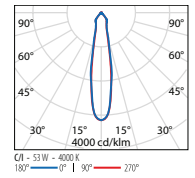

## GUELL 1 S/W

IK07 3J xx5

WATTAGE	CLASS	CE	CRI	KELVIN	COS Ø ≥ 0.9	OPTIC	OPTIC BEAM	LIGHTSOURCE LUMEN OUTPUT	LUMINAIRE LUMEN OUTPUT	L	B	LIFETIME	COLOUR/ RAL	PART NUMBER
<b>Power LED 220-240 V 50/60 Hz</b>														
53 W	I	-	80	4000	✓	S/W	-	7276 lm	6092 lm	70	10	150000 h	●	<b>06105494</b>
39 W	I	-	80	4000	✓	S/W	-	5558 lm	4890 lm	70	10	150000 h	●	<b>06105794</b>

## GUELL 1 A/W

IK07 3J xx5

WATTAGE	CLASS	CE	CRI	KELVIN	COS Ø ≥ 0.9	OPTIC	OPTIC BEAM	LIGHTSOURCE LUMEN OUTPUT	LUMINAIRE LUMEN OUTPUT	L	B	LIFETIME	COLOUR/ RAL	PART NUMBER
<b>Power LED 220-240 V 50/60 Hz</b>														
53 W	I	-	80	4000	✓	A40/W	-	7276 lm	5950 lm	70	10	150000 h	●	<b>06106694</b>
53 W	I	-	80	3000	✓	A40/W	-	7059 lm	5773 lm	70	10	150000 h	●	<b>06106794</b>
39 W	I	-	80	4000	✓	A40/W	-	5558 lm	4712 lm	70	10	150000 h	●	<b>06106994</b>
39 W	I	-	80	3000	✓	A40/W	-	5392 lm	4588 lm	70	10	150000 h	●	<b>06107094</b>

## GUELL 1 C/I

IK07 3J xx5

WATTAGE	CLASS	CEC	CRI	KELVIN	COS $\phi$ $\geq 0.9$	OPTIC	OPTIC BEAM	LIGHTSOURCE LUMEN OUTPUT	LUMINAIRE LUMEN OUTPUT	L	B	LIFETIME	COLOUR/ RAL	PART NUMBER
<b>Power LED 220-240 V 50/60 Hz</b>														
53 W	I	-	80	4000	✓	C/I	-	7276 lm	5739 lm	70	10	150000 h	●	<b>06289194</b>
39 W	I	-	80	4000	✓	C/I	-	5558 lm	4599 lm	70	10	150000 h	●	<b>06288594</b>

## GUELL 1 C/W

IK07 3J xx5

WATTAGE	CLASS	CEC	CRI	KELVIN	COS $\phi$ $\geq 0.9$	OPTIC	OPTIC BEAM	LIGHTSOURCE LUMEN OUTPUT	LUMINAIRE LUMEN OUTPUT	L	B	LIFETIME	COLOUR/ RAL	PART NUMBER
<b>Power LED 220-240 V 50/60 Hz</b>														
53 W	I	-	80	4000	✓	C/W	-	8190 lm	5439 lm	70	10	150000 h	●	<b>3101115</b>
39 W	I	-	80	4000	✓	C/W	-	5992 lm	4315 lm	70	10	150000 h	●	<b>3101109</b>