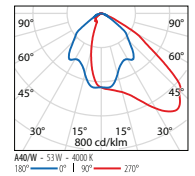

GUELL 1 DETEK A/W

IK07 3J xx5

WATTAGE	CLASS	CEC	CRI	KELVIN	COS ϕ ≥ 0.9	OPTIC	OPTIC BEAM	LIGHTSOURCE LUMEN OUTPUT	LUMINAIRE LUMEN OUTPUT	L	B	LIFETIME	COLOUR/ RAL	PART NUMBER
Power LED 220-240 V 50/60 Hz														
53 W	I	-	80	4000	✓	A40/W	-	7276 lm	5950 lm	70	10	150000 h	●	06114894
53 W	I	-	80	3000	✓	A40/W	-	7059 lm	5773 lm	70	10	150000 h	●	06149394

IP 44