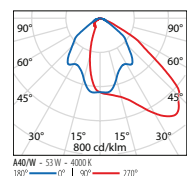

GUELL 1 A/W

IK07 3J xx5

WATTAGE	CLASS	CE	CRI	KELVIN	COS Ø ≥ 0.9	OPTIC	OPTIC BEAM	LIGHTSOURCE LUMEN OUTPUT	LUMINAIRE LUMEN OUTPUT	L	B	LIFETIME	COLOUR/ RAL	PART NUMBER
Power LED 220-240 V 50/60 Hz														
53 W	I	-	80	4000	✓	A40/W	-	7276 lm	5950 lm	70	10	150000 h	●	06106694
53 W	I	-	80	3000	✓	A40/W	-	7059 lm	5773 lm	70	10	150000 h	●	06106794
39 W	I	-	80	4000	✓	A40/W	-	5558 lm	4712 lm	70	10	150000 h	●	06106994
39 W	I	-	80	3000	✓	A40/W	-	5392 lm	4588 lm	70	10	150000 h	●	06107094

IP 66