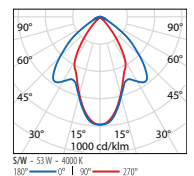

## GUELL 1 S/W

IK07 3J xx5

WATTAGE	CLASS	CE	CRI	KELVIN	COS Ø ≥ 0.9	OPTIC	OPTIC BEAM	LIGHTSOURCE LUMEN OUTPUT	LUMINAIRE LUMEN OUTPUT	L	B	LIFETIME	COLOUR/ RAL	PART NUMBER
<b>Power LED 220-240 V 50/60 Hz</b>														
53 W	I	-	80	4000	✓	S/W	-	7276 lm	6092 lm	70	10	150000 h	●	<b>06105494</b>
39 W	I	-	80	4000	✓	S/W	-	5558 lm	4890 lm	70	10	150000 h	●	<b>06105794</b>

## GUELL 1 A/W

IK07 3J xx5

WATTAGE	CLASS	CE	CRI	KELVIN	COS Ø ≥ 0.9	OPTIC	OPTIC BEAM	LIGHTSOURCE LUMEN OUTPUT	LUMINAIRE LUMEN OUTPUT	L	B	LIFETIME	COLOUR/ RAL	PART NUMBER
<b>Power LED 220-240 V 50/60 Hz</b>														
53 W	I	-	80	4000	✓	A40/W	-	7276 lm	5950 lm	70	10	150000 h	●	<b>06106694</b>
53 W	I	-	80	3000	✓	A40/W	-	7059 lm	5773 lm	70	10	150000 h	●	<b>06106794</b>
39 W	I	-	80	4000	✓	A40/W	-	5558 lm	4712 lm	70	10	150000 h	●	<b>06106994</b>
39 W	I	-	80	3000	✓	A40/W	-	5392 lm	4588 lm	70	10	150000 h	●	<b>06107094</b>