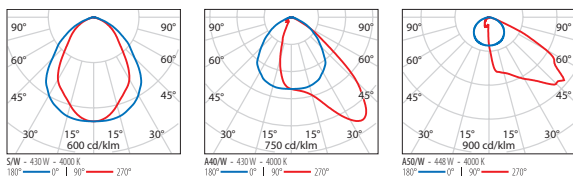

## GUELL 4 A/W

IP66 - IK07

LUMINAIRE WATTAGE (W)	CLASS	ENEC	CRI	KELVIN	OPTIC	BEAM ANGLE	LIGHTSOURCE LUMEN OUTPUT (lm)	LUMINAIRE LUMEN OUTPUT (lm)	COLOUR / FINISH	PART NUMBER
<b>Power LED - dimmable DALI 220-240 V 50/60 Hz</b>										
428	I	-	80	4000	A40/W	-	62472	50539	■	<b>3117452</b>
428	I	-	80	3000	A40/W	-	59100	47624	■	<b>3117450</b>
<b>Power LED dimmable 1-10 V 220-240 V 50/60 Hz</b>										
428	I	-	80	4000	A40/W	-	62472	50539	■	<b>3117451</b>
428	I	-	80	3000	A40/W	-	59100	47624	■	<b>3117449</b>