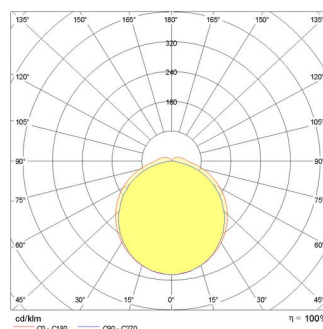

## NORMA+ 120 CL

<b>Part number</b>	305944
<b>Lampholder:</b>	LED
<b>Light source:</b>	LED
<b>Wattage:</b>	45 W
<b>Finish:</b>	GR-RAL7035 / Grey RAL7035 / Matt
<b>Insulation class:</b>	I
<b>Degree of protection:</b>	IP65
<b>IK-J-xxIP:</b>	IK09 15J xx7
<b>CRI:</b>	80
<b>Kelvin:</b>	4000
<b>Power factor / COS Φ:</b>	0.9
<b>Optic:</b>	Symmetric extra wide reflector
<b>Lightsource lumen output:</b>	6795 lm
<b>Luminaire lumen output:</b>	5215 lm
<b>L:</b>	L80
<b>B:</b>	B10
<b>Lifetime:</b>	44000 h
<b>Ta MIN luminaire (°C):</b>	-20
<b>Ta MAX luminaire (°C):</b>	45

### Photometric data